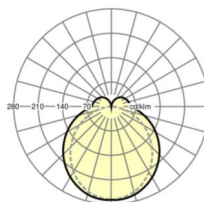

параметры

номер заказа	19135004120
код EAN	4020863413553
номер таможенного тарифа	94051190
Знак прохождения контроля	IP 20, класс защиты I, ENEC10 VDE, F, HACCP DIN10500/Food/IFS-пригодность для применения/BRC, Indoor, CE
Степень ударопрочности IK	IK03 (10°C bis 35°C)
Температура окружения	ta 10°C в 35°C
Гарантийный срок	5 лет
Государственные программы поддержки	BEG - государственные субсидии для энергосберегающих зданий (действительна только для Германии)

электротехника

Балласт	Электронный драйвер Multilumen, 16-шага (1 штука)
Мощность системы	49W-27W
сетевое напряжение	230V/50Hz
автоматический предохранитель (пусковой ток)	18 штук/B10, 30 штук/B16, 31 штук/C10, 51 штук/C16
класс энергосбережения/Источник света	C

DEEP-LINK

<https://www.regiolum.de/ru/article/19135004120>